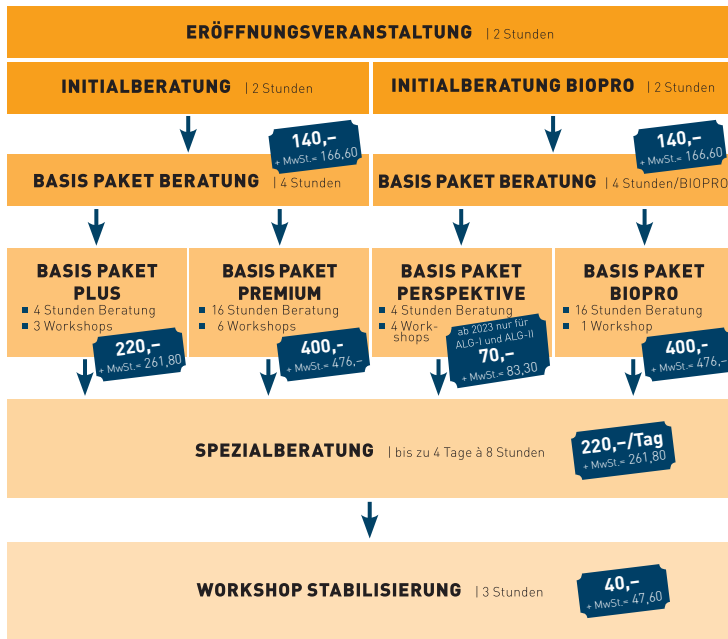

In Kooperation mit

BIOPRO
Baden-Württemberg GmbH

Kofinanziert vom Ministerium für
Wirtschaft, Arbeit und Tourismus
Baden-Württemberg

Kofinanziert von der
Europäischen Union

Preise in Euro

Die Eröffnungsveranstaltung umfasst zwei Stunden und wird ergänzt durch einer zweistündige Initialberatung. Diese vier Stunden sind für Sie **kostenfrei**.

Ausgehend von der Initialberatung können bei Bedarf im Rahmen eines Beratungspaketes die für das Gründungsvorhaben bzw. den Businessplan noch offenen Themenbereiche bearbeitet werden. Der Umfang liegt in Abhängigkeit Ihres Vorhabens bei bis zu 16 Stunden/6 Workshops. Je nach gebuchtem Paket fällt für Sie ein Eigenanteil an.

Bei erhöhtem Bedarf kann noch eine weitere Spezialberatung in Anspruch genommen werden. Hier sind bis zu 4 Tage möglich.

Zur Stabilisierung Ihrer erworbenen Kenntnisse bieten wir einen weiteren Workshop an. Dieser umfasst drei Stunden.